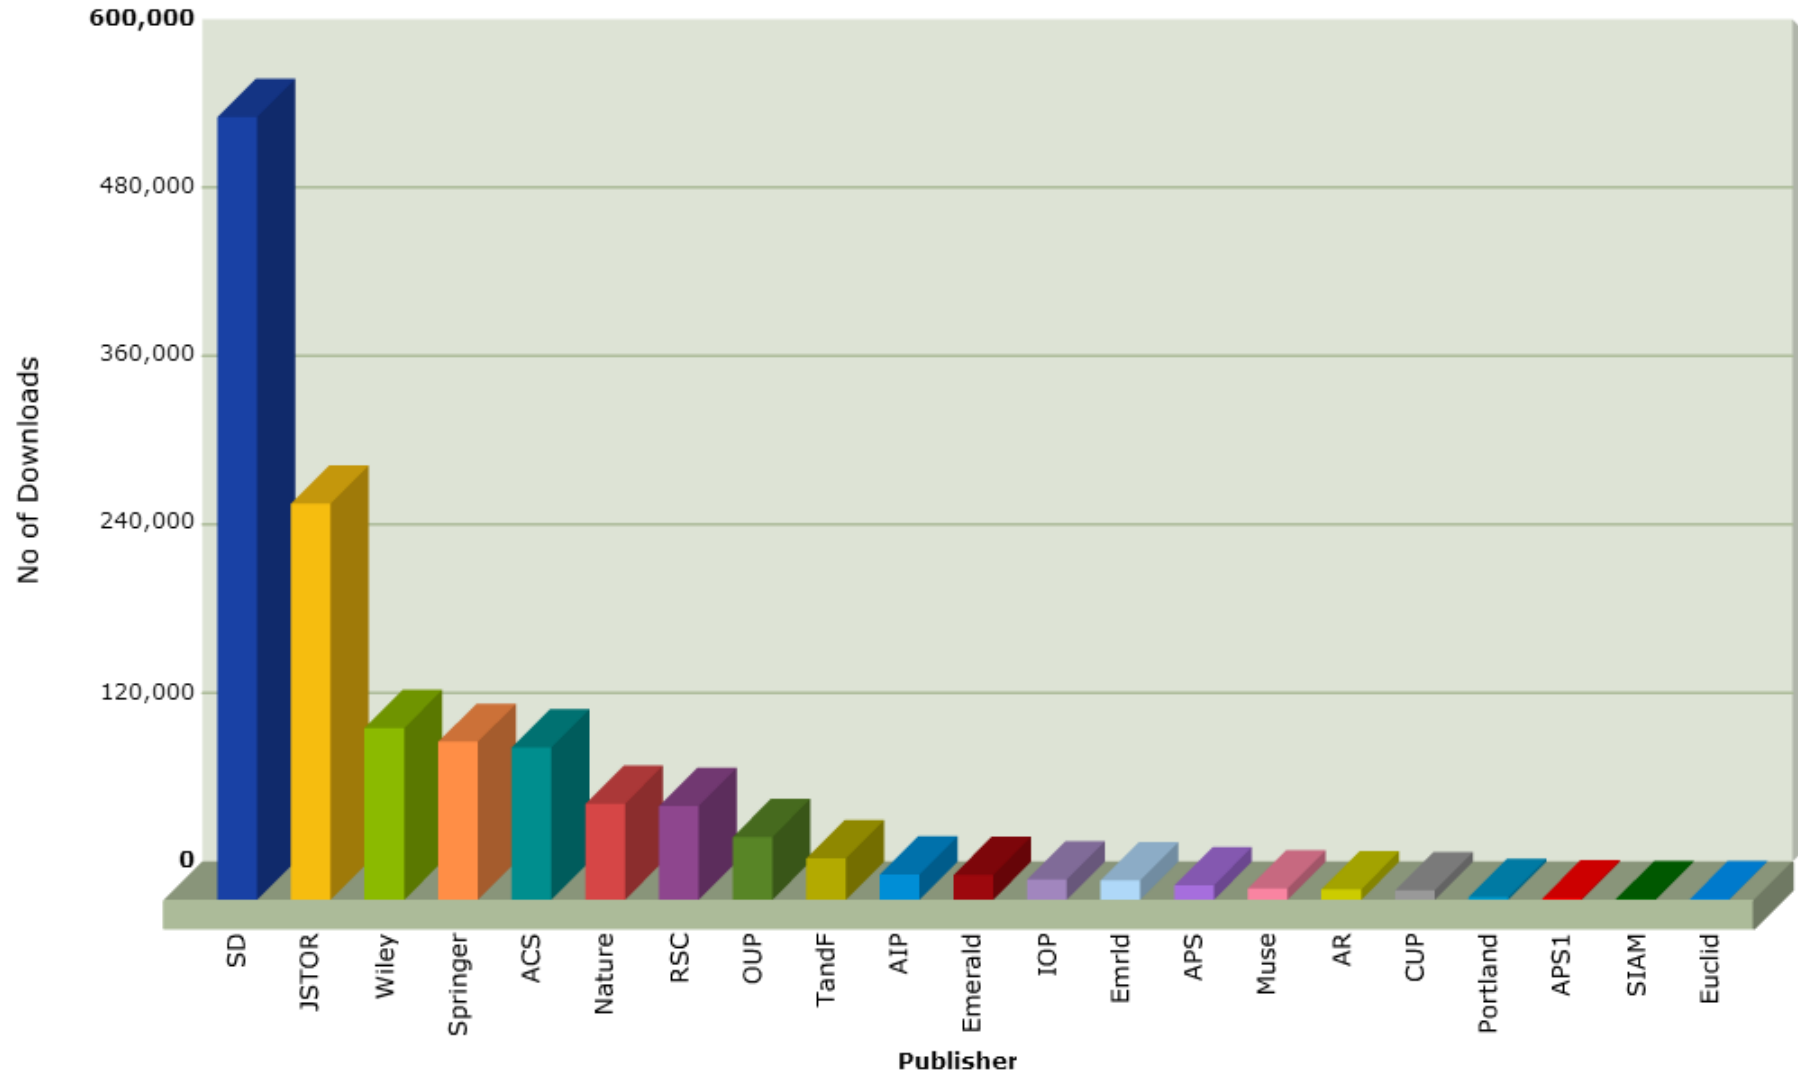

Bar Chart

Total Usage for University of Delhi for the Period 1-2014 to 12-2014

UGC-INFONET Digital Library Consortium
Database wise Usage Statistics for 2014

<i>Member Name: University of Delhi</i>								<i>Period: 1-2014 to 12-2014</i>					
Platform	<i>Jan</i>	<i>Feb</i>	<i>Mar</i>	<i>Apr</i>	<i>May</i>	<i>Jun</i>	<i>July</i>	<i>Aug</i>	<i>Sep</i>	<i>Oct</i>	<i>Nov</i>	<i>Dec</i>	<i>Total</i>
MathSciNet	5280	4524	2764	0	3100	3812	3070	6488	5128	3550	3230	5444	46390
Web of Knowledge1	863	996	1283	1081	1	9	337	489	405	555	2337	786	9142
Web of Knowledge	863	996	1283	1081	1	9							4233
JCCC	515	294	117	88	113	172	245	415	311	130	46	199	2645